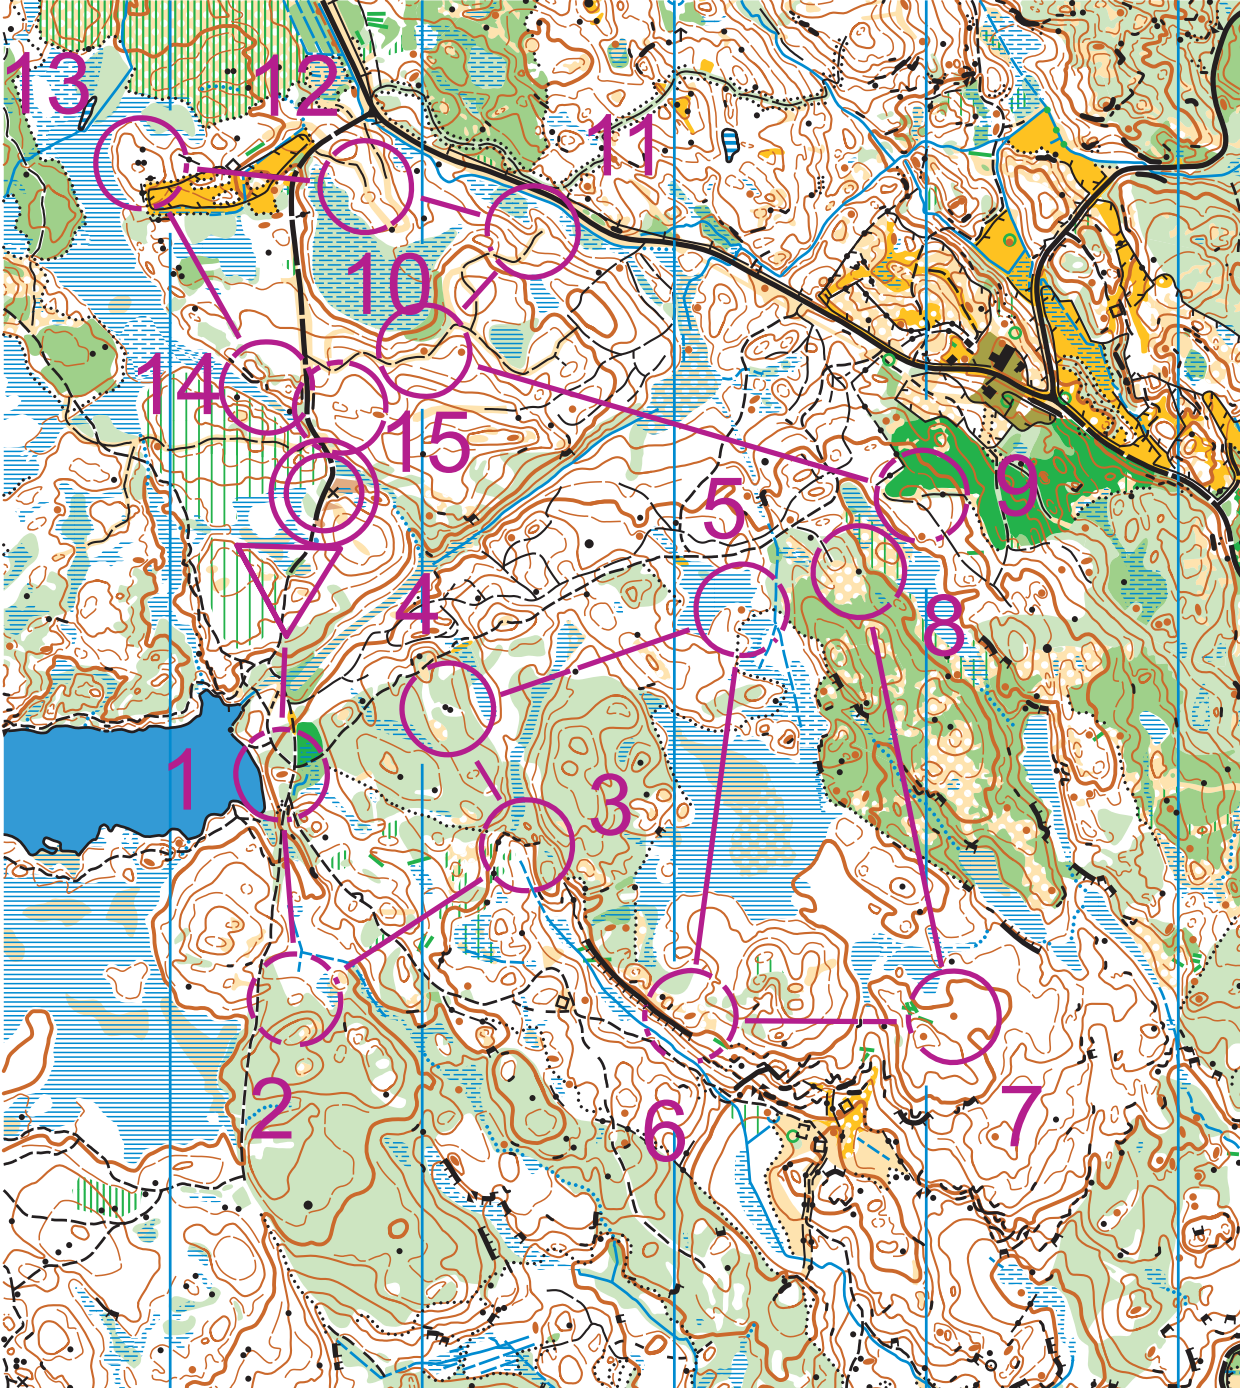

LFK med Veckans Bana x 2
 Brännan/Vargfjället
 1/6 - 14/6 2020
 Skala 7.500 Ekv. 5 m

Veckans Bana x 2				
Blå 4		3,9 km		
▷				
1	101	•		◉
2	116	◉		◌
3	102	↓	⏏	⏏
4	118	▲	▲	
5	107	•		◌
6	104	•		◌
7	105	↗	•	◌
8	108	▲	2,0	◌
9	109	↗		┌
10	114	←	•	◌
11	120	∩		
12	121	↓	↘	└
13	103	▲	▲	
14	111	→	⏏	4,0
15	115	◉		◌

◉ 90 m ◉