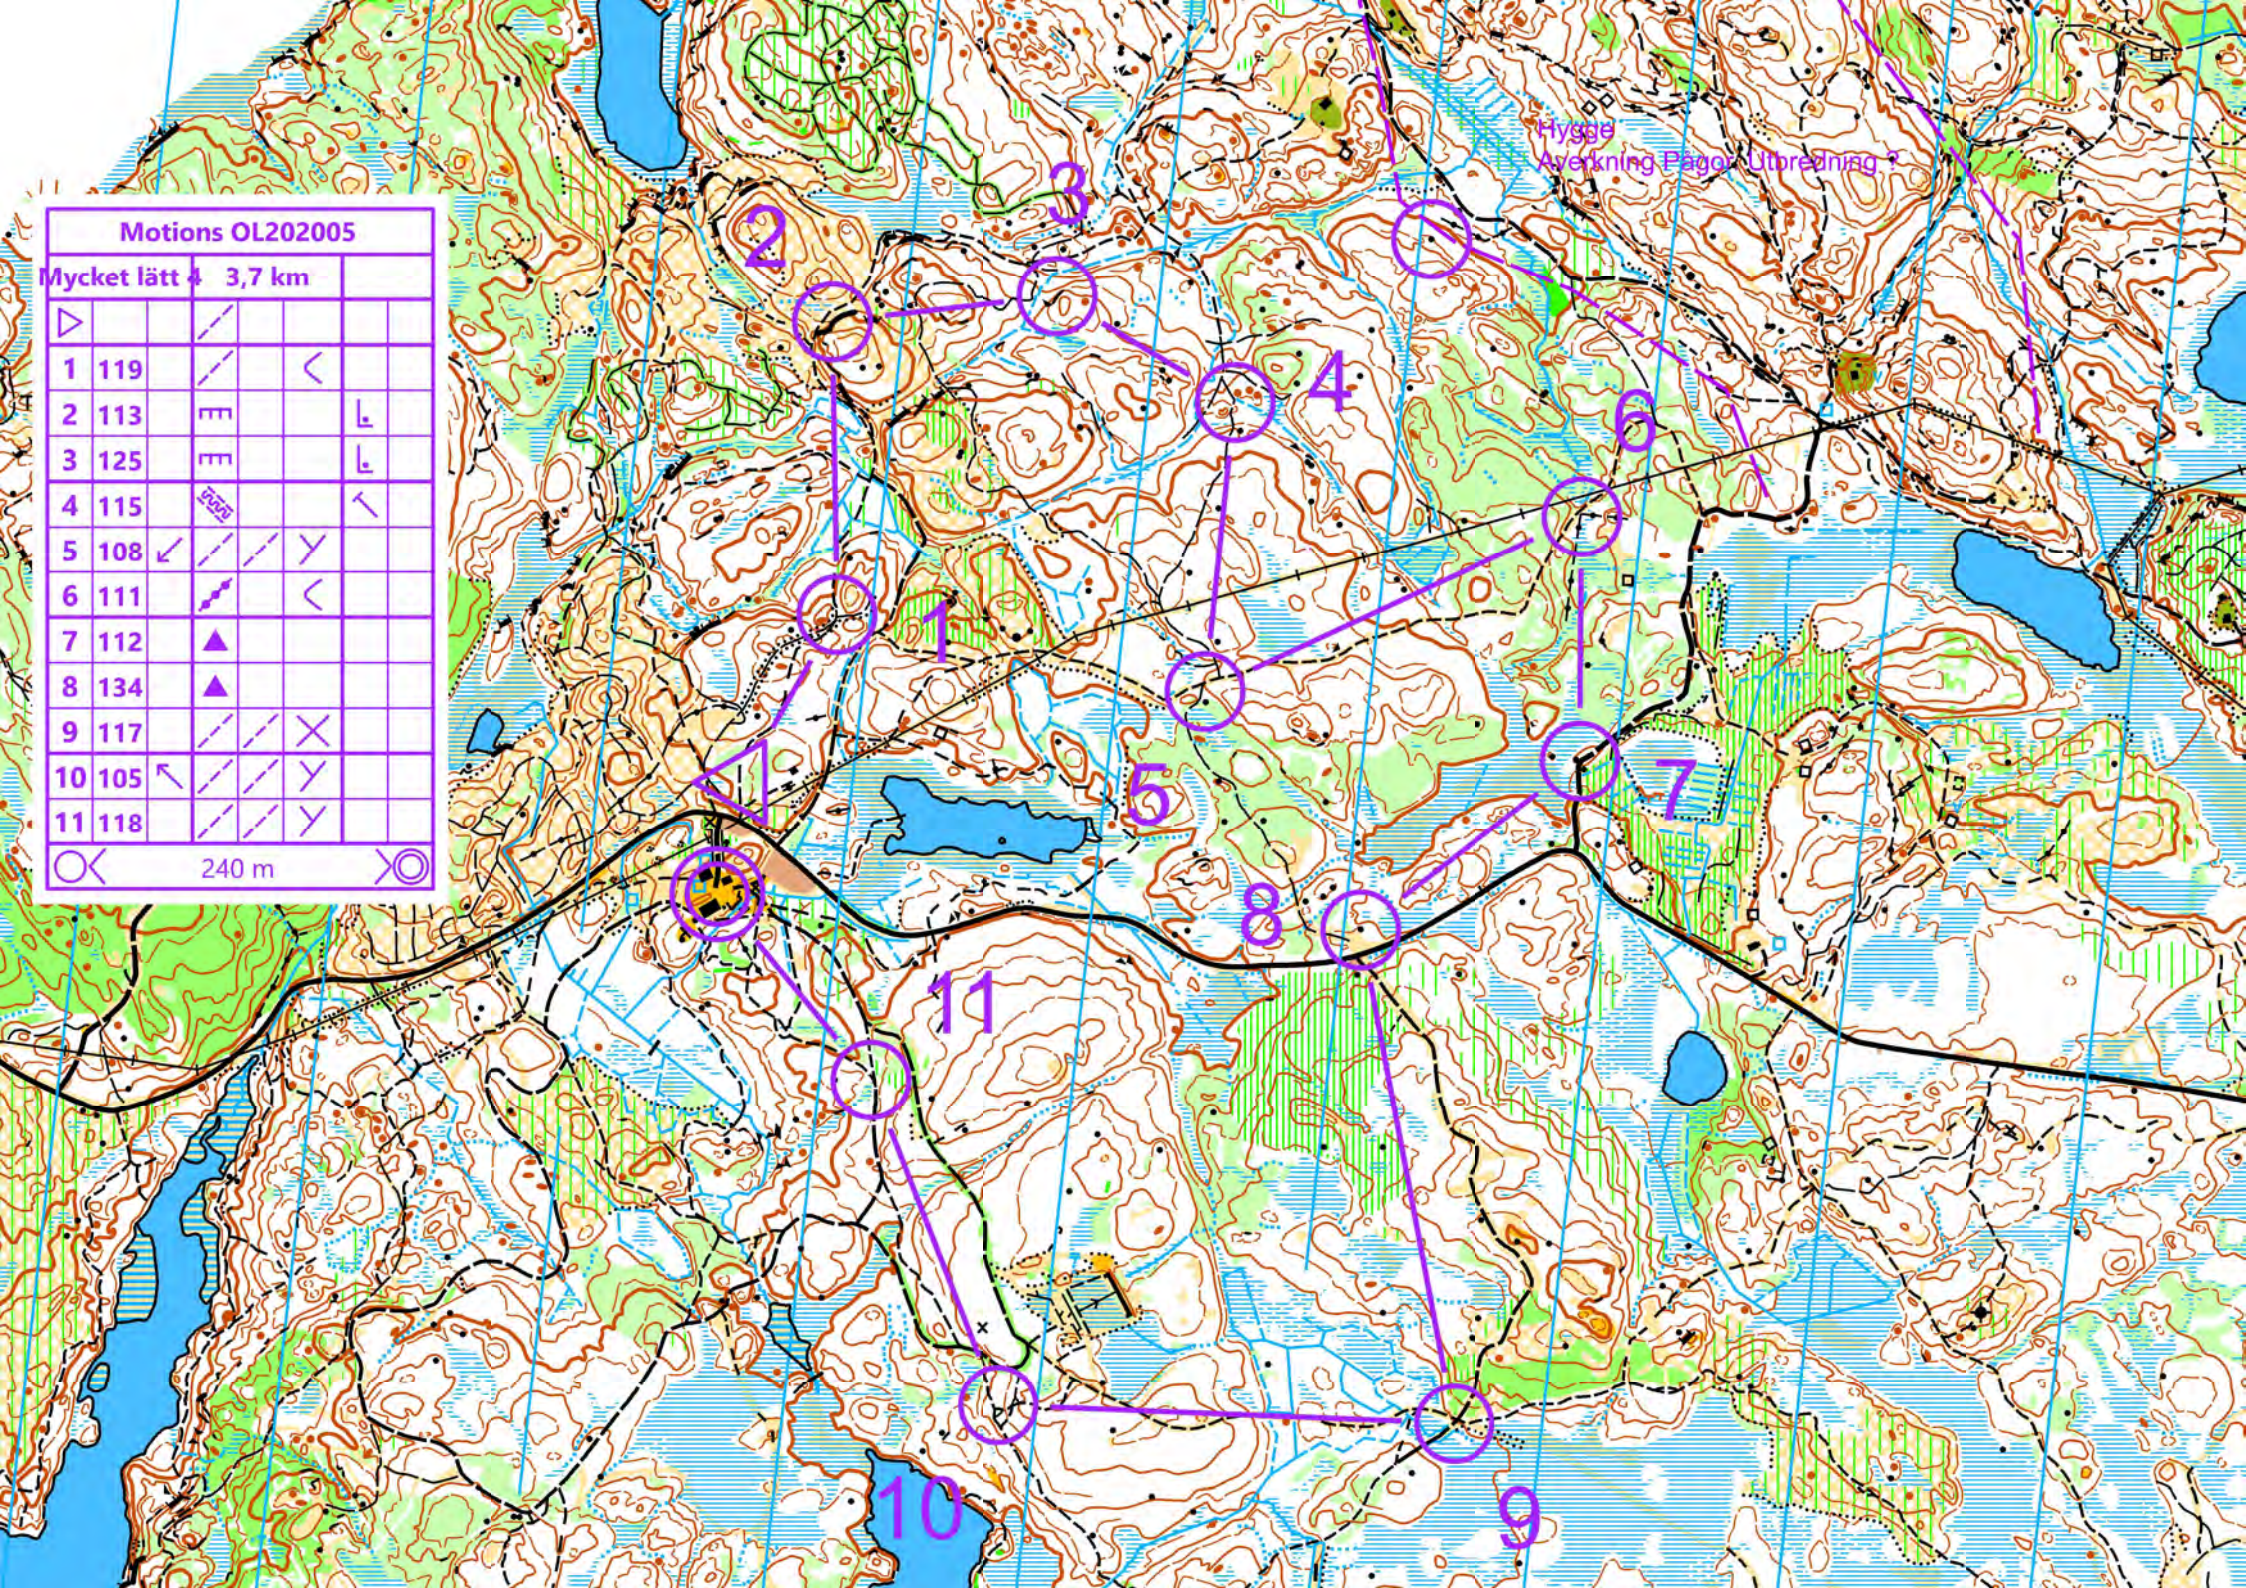

Motions OL202005				
Mycket lätt 4 3,7 km				
▷		↗		
1	119	↗	<	
2	113	mm		L
3	125	mm		L
4	115	1000		↖
5	108	↙	↗	↘
6	111	↗	<	
7	112	▲		
8	134	▲		
9	117	↗	↘	×
10	105	↖	↗	↘
11	118	↗	↘	↘
○		240 m		○

Hygge  
Averkning Paga Utbredning