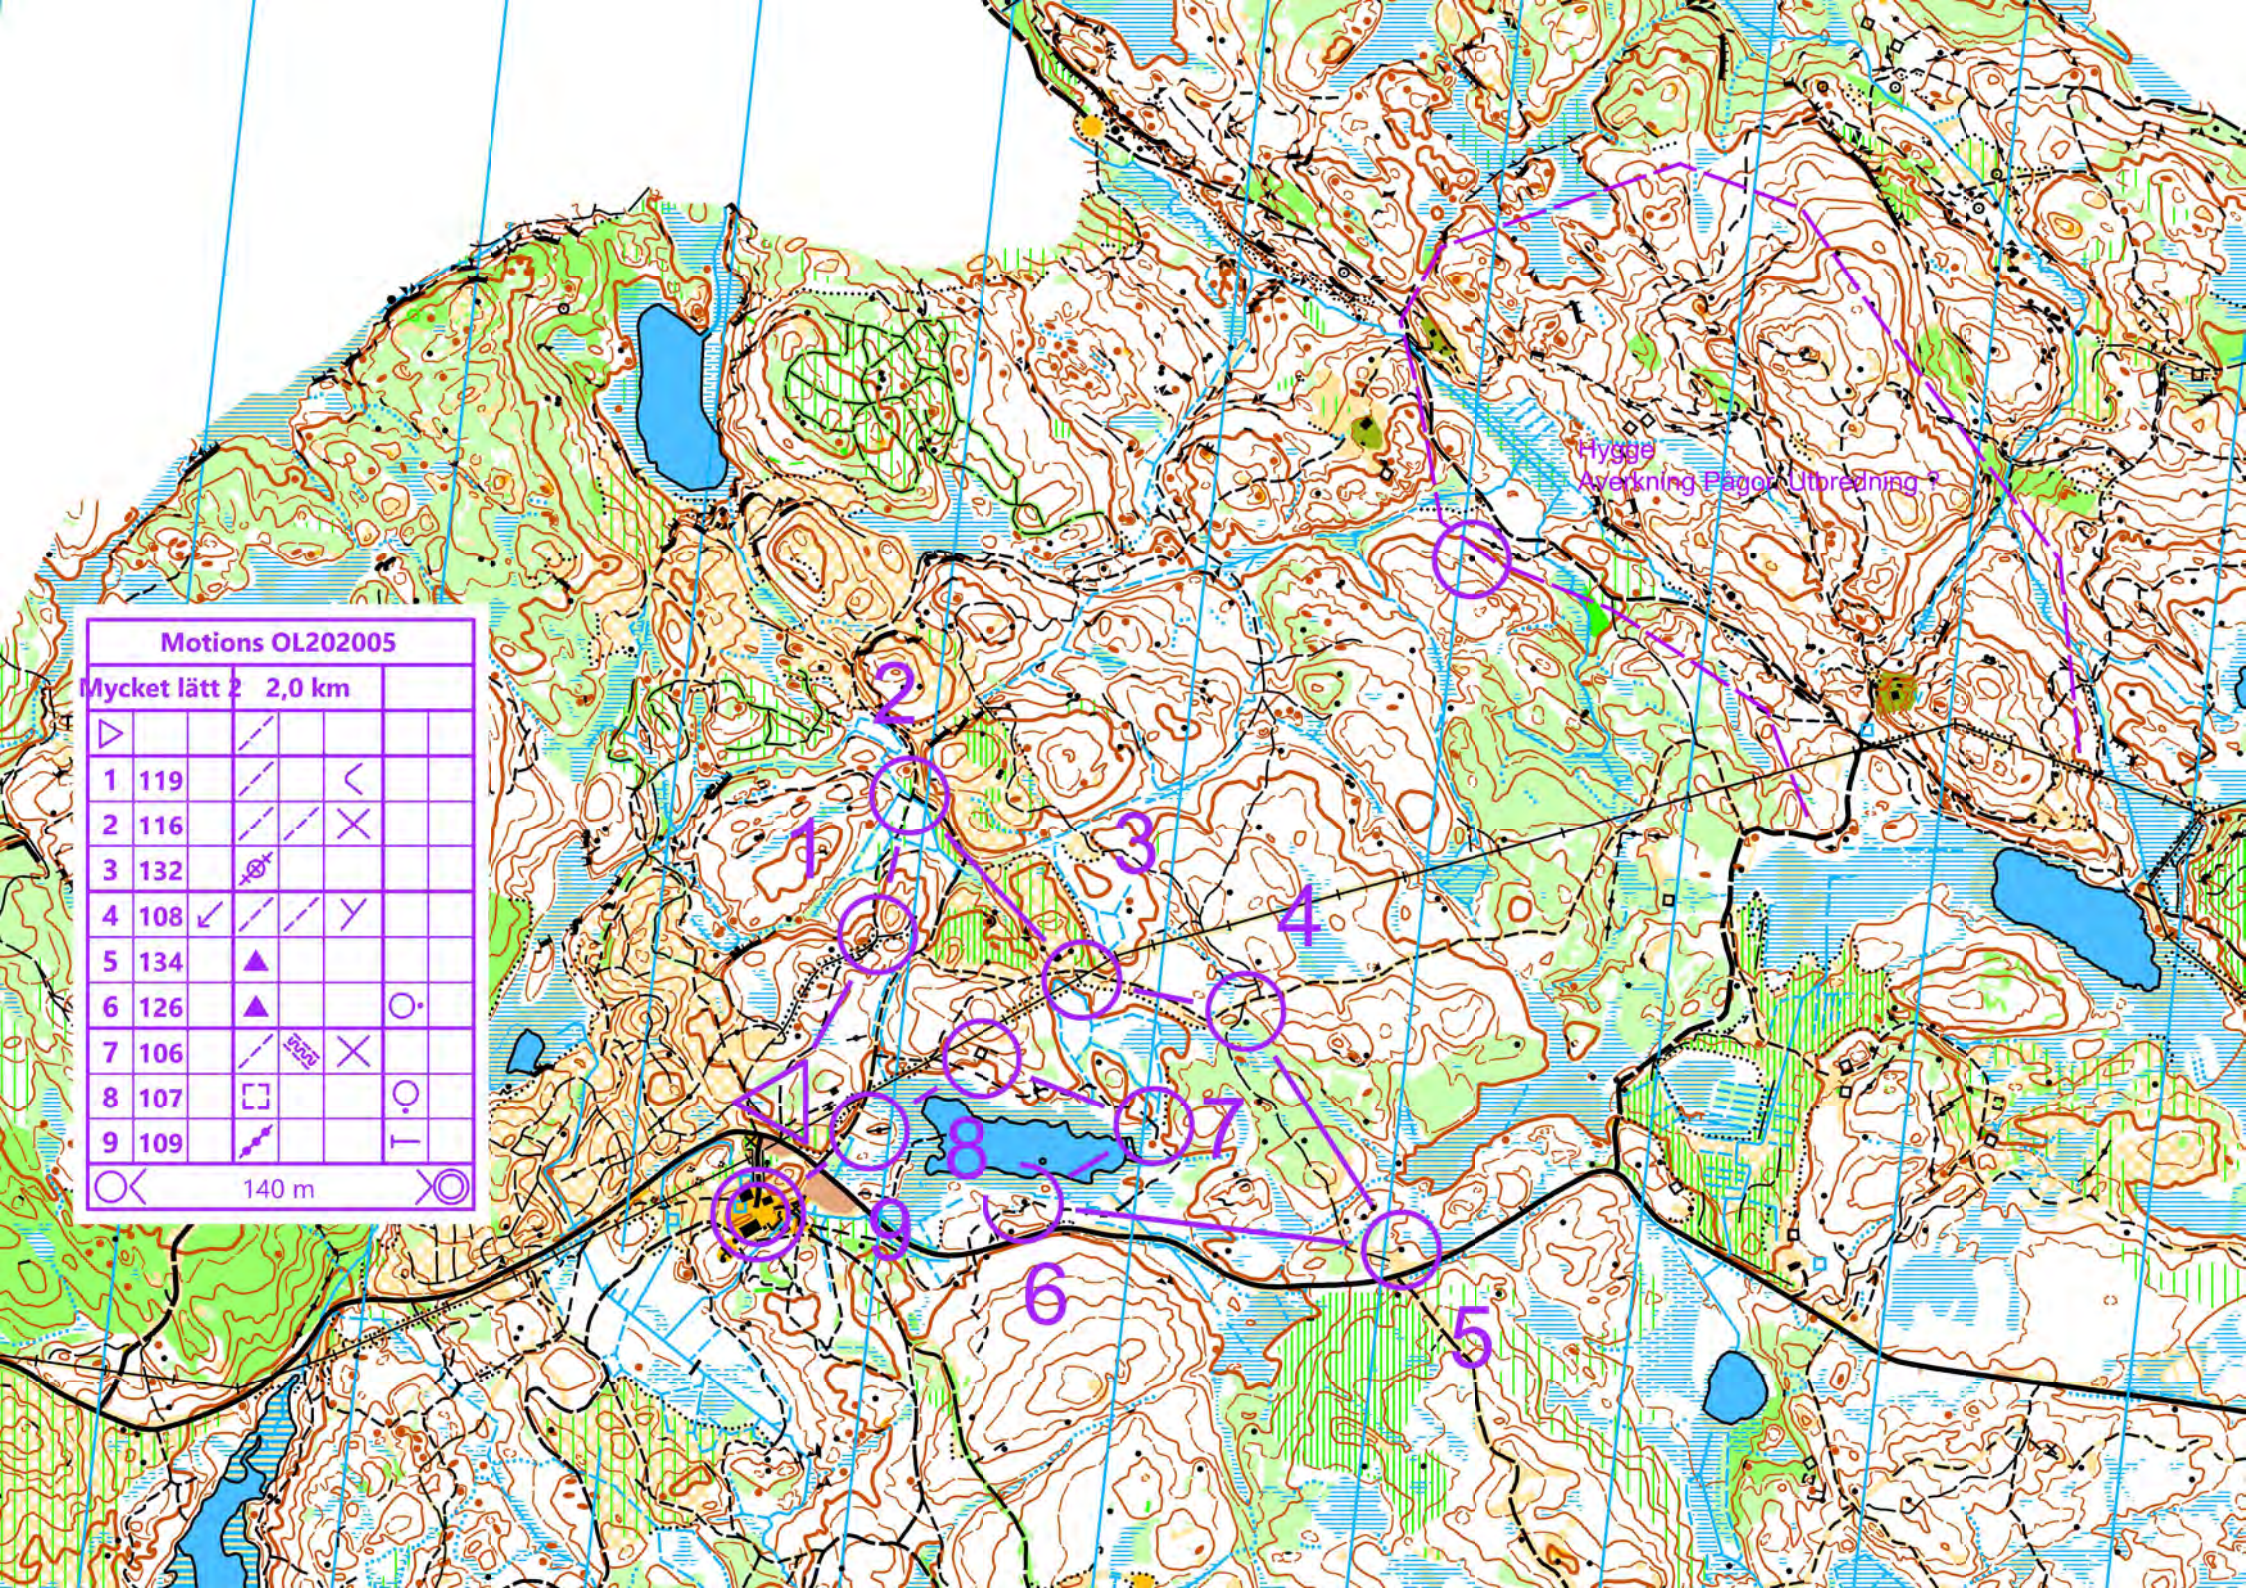

Motions OL202005

Mycket lätt 2,0 km

▷		↗			
1	119	↗		<	
2	116	↗	↘	×	
3	132	⊗			
4	108	↙	↗	↘	
5	134	▲			○
6	126	▲			○
7	106	↗	2000	×	
8	107	□			○
9	109	↗			⊥

○ < 140 m ⊗

Flygbe
Averkning Pärar Utbredning